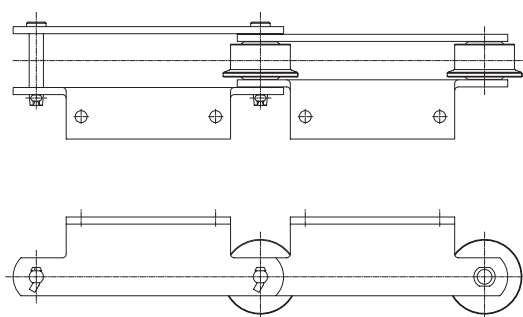

Attachment

F-Type