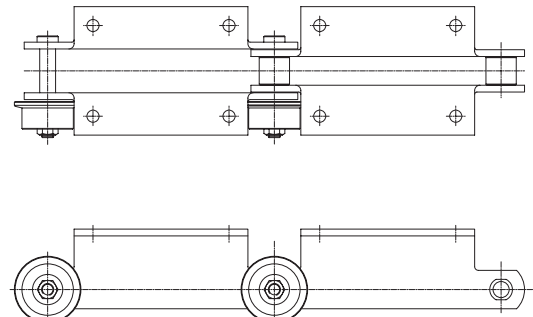

Slat Chain for Automobile Assembly Line

unit : mm

DONG BO CHAIN No.	Pitch P	Bearing				Link Plate		Pin		Attachment						Avg. Breaking Load (kgf)	Weight		
		D1	D2	E	G	T	H	Q	L	N	K	O	S		C		VB Type	FB Type	
													VB Type	FB Type	VB Type				FB Type
DBC SL 7100	100									65	40							10.4	8.6
DBC DV 7125	125									60	40							8.7	7.6
DBC DV 7150	150									85	60							8.6	7.1
DBC DV 7200	200	45	55	16	37.5	6	32	12	96	135	80	10	70	25	50	2.5	7,800	8.3	6.6
DBC DV 7004	101.6									67	40							10.5	8.4
DBC DV 7005	127									62	40							8.8	7.5
DBC DV 7006	152.4									87	60							8.3	6.8
DBC DV 7008	203.2									138	80							8.4	6.7
DBC DV13150	150									96	60							13.0	11.4
DBC DV13200	200									140	80							12.1	10.2
DBC DV13250	250	52	68	18	45.5	7	38	15.4	116	190	140	12	75	35	60	2.5	15,000	11.5	9.4
DBC DV13006	152.4									98	60							12.9	11.4
DBC DV13008	203.2									143	80							12.0	10.6
DBC DV13010	254.0									194	140							11.5	9.4
DBC DV20200	200									130	80							18.6	18.3
DBC DV20250	250									180	140							18.5	16.9
DBC DV20300	300	68	84	25	56.6	9	50	21	138	230	180	12	80	45	60	2.5	24,000	17.8	16.0
DBC DV20008	203.2									133	80							18.6	18.3
DBC DV20010	254.0									184	140							17.5	17.0
DBC DV20012	304.8									235	180							17.3	16.0

Attachment

WB-Type